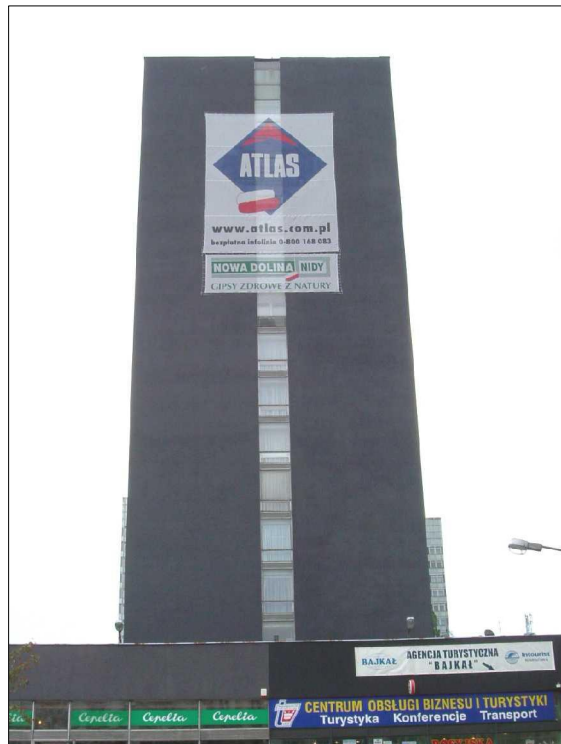

Atlas 10,00x8,00m, Dolina Nidy 2,60x8,00m