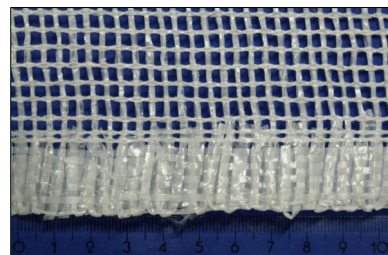

PONUKA

Ponúkame Vám siete v týchto farebných odtieňoch: biela, žltá, červená a ďalšie podľa požiadavky v šírkach 2,60 a 3,00 m .

Štandardný rozmer výrobnéj jednotky je: komplet s povrchom 254,80 m 2 , ktorý pozostáva zo 7 dielov 2,60 x 14,0 m každý.

Dodatočné technické parametre:

- plošná hmotnosť 100g/m²
- bočné hrany sú ukončené prepletaním; vrchná a spodná časť sú obšívane
- balenie: fólia + baliaca páska; rozmer balenia: 105cm x 70cm x 43cm ; hmotnosť balenia: 30 kg

- na požiadanie je ku každému baleniu dodávaných 100 plastových, jednorazových viazacích pásov

Neperforované clony na lešenie

POUŽITIE

- umožňujú pracovať pri nízkych teplotách a používať ohrievače
- prispievajú k podstatnému zvýšeniu ochrany fasádnych materiálov pred pôsobením atmosférických vplyvov
- umožňujú vykonávanie sanačných prác bez akéhokoľvek znečistenia okolia

- reklama umiestená na clonách je oveľa čitateľnejšia ako na sieťovine

PONUKA

Ponúkame Vám biele clony o šírke 2,60m a plošnej hmotnosti 165g/m².
Štandardný rozmer výrobnéj jednotky je: komplet s povrchom 182,0m², ktorý pozostáva z 5 dielov 2,60m x 14,0m každý.
Dodatočné technické parametre: