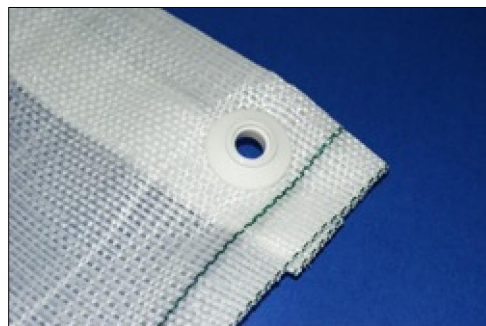

Dodatočné technické parametre:

- plošná hmotnosť 100g/m²
- bočné hrany sú ukončené prepletaním; vrchná a spodná časť sú obšívane
- balenie: fólia + baliaca páska; rozmer balenia: 105cm x 70cm x 43cm ; hmotnosť balenia: 30 kg

- na požiadanie je ku každému baleniu dodávaných 100 plastových, jednorazových viazacích pásov

Neperforované clony na lešenie

POUŽITIE

- umožňujú pracovať pri nízkych teplotách a používať ohrievače
- prispievajú k podstatnému zvýšeniu ochrany fasádnych materiálov pred pôsobením atmosférických vplyvov
- umožňujú vykonávanie sanačných prác bez akéhokoľvek znečistenia okolia

- reklama umiestená na clonách je oveľa čitateľnejšia ako na sieťovine

PONUKA

Ponúkame Vám biele clony o šírke 2,60m a plošnej hmotnosti 165g/m².
Štandardný rozmer výrobnéj jednotky je: komplet s povrchom 182,0m², ktorý pozostáva z 5 dielov 2,60m x 14,0m každý.
Dodatočné technické parametre:

- bočné hrany sú posilnené preplietaním; vrchná a spodná časť sú obšívané
- Oči v rohoch
- balenie: fólia + baliaca páska; hmotnosť balenia: 31,5kg

- na požiadanie je ku každému baleniu dodávaných 100 plastových, jednorazových viazacích pásov