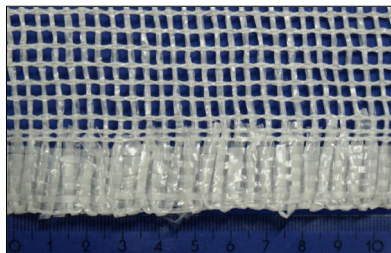

Сетки для строительных лесов

ПРИМЕНЕНИЕ:

- охрана материалов и раствора для фасфдов от высыхания, солнца, дождя
- охраняют от падающих предметов, а территория около лесов не будет загрязнена
- могут служить местом размещения рекламы и информации, рекламируя фирму выполняющую работы и используемые материалы

обеспечивают место работ

ПРЕДЛОЖЕНИЕ

Предлагаем сетки следующих цветов: белого, жёлтого, красного, а также других – по желанию, шириной 2,60 и 3,00 м Стандартный размер: комплект 254,80 м², который состоит из 7 отрезков 2,60x14,0 м каждый

Дополнительные технические параметры:

- грамматура 100 г/ м²
- боковые части – переплёт,
- нижняя - обшивка

плёнка + упаковочная лента; размер упаковки: 105см x 70см x 43см; вес: 30 кг
- по желанию к каждой упаковке прилагается 100 пластиковых, одноразовых самозажимных ремней

ПРЕДЛОЖЕНИЕ

Предлагаем ограждения белого цвета шириной 2,60 м и граматурой 165г/ м². Стандартный размер производной единицы: комплект 182,00 м², состоящий из 5 отрезков 2,60х14,0 м каждый.

Дополнительные технические параметры: